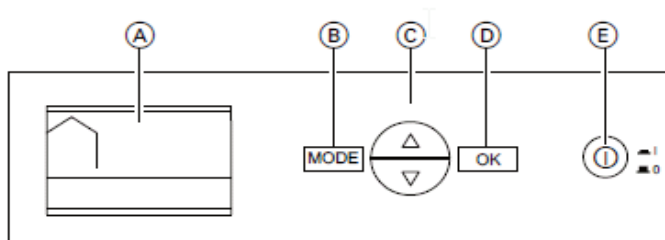

Заказной номер блока гидравлики 7657257 (ZK03102)
для Vitopend 100-W A1JB/A1NB

Изменение параметров с Kombi на Umlauf/Замена контроллера

Блок управления (5788723 BA Seite 11)

- | | |
|---|--|
| (A) Display | (D) Taste OK , Sie bestätigen Ihre Auswahl oder speichern die vorgenommene Einstellung. |
| (B) Taste MODE , Sie rufen das Menü auf. | (E) Netzschalter |
| (C) Pfeiltasten, Sie blättern im Menü oder stellen Werte ein. | |

После установки комплекта для перевода ввести в эксплуатацию:

- **MODE** и ▲ держите около 5 сек одновременно.
 - „SEt“ и 🔧 мигает.
 - На дисплее появляется „PL:1“.
- Нажмите **MODE**.
- С помощью ▼/▲ выберите „P10“ ,
 - „0“ и 🔧 мигает.
- Нажмите **OK** для подтверждения.
 - „P10“ и 🔧 мигает.
- С помощью ▼/▲ выберите „253“.
- Нажмите **OK** для подтверждения.
 - „SEt“ и 🔧 мигает.
 - Во вспомогательном меню появляется „PL:2“.
- Нажмите кнопку **MODE**.
- С помощью ▼/▲ выберите „P27“ .
 - „0“ и 🔧 мигает.
- Нажмите **OK** для подтверждения.
- С помощью ▼/▲ выберите „117“.